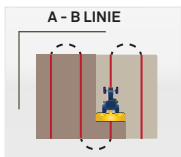

Ti5 NAVIGACE PRO PŘESNÉ ZEMĚDĚLSTVÍ SPRÁVNÝ ROZMĚR VAŠÍ ÚRODY.

- 5" dotyková obrazovka
- Intuitivní ovládání a robustní konstrukce;
- Vysoká přesnost všech polních prací
- Uživatelsky příjemné pro práci i nastavení
- Vyloučení překrytů a chyb

Pracovní režimy:

CHARAKTERISTIKA

- Mapové funkce - import a export map a hranic přes USB;
- Světelná signalizace s nastavitelnou intenzitou a citlivostí
- Robustní hliníkové tělo panelu
- Ideální pro všechny polní práce