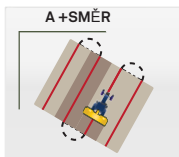

Ti5 NAVIGACE PRO PŘESNÉ ZEMĚDĚLSTVÍ SPRÁVNÝ ROZMĚR VAŠÍ ÚRODY.

- 5" dotyková obrazovka
- Intuitivní ovládání a robustní konstrukce;
- Vysoká přesnost všech polních prací
- Uživatelsky příjemné pro práci i nastavení
- Vyloučení překrytů a chyb

Pracovní režimy:

CHARAKTERISTIKA

- Mapové funkce - import a export map a hranic přes USB;
- Světelná signalizace s nastavitelnou intenzitou a citlivostí
- Robustní hliníkové tělo panelu
- Ideální pro všechny polní práce