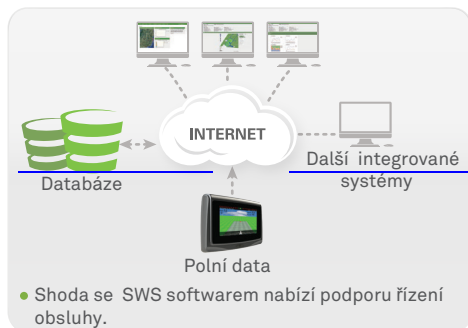

Ti5 NAVIGACE PRO PŘESNÉ ZEMĚDĚLSTVÍ SPRÁVNÝ ROZMĚR VAŠÍ ÚRODY.

- 5" dotyková obrazovka
- Intuitivní ovládání a robustní konstrukce;
- Vysoká přesnost všech polních prací
- Uživatelsky příjemné pro práci i nastavení
- Vyloučení překrytů a chyb

Pracovní režimy:

CHARAKTERISTIKA

- Mapové funkce - import a export map a hranic přes USB;
- Světelná signalizace s nastavitelnou intenzitou a citlivostí
- Robustní hliníkové tělo panelu
- Ideální pro všechny polní práce

VOLITELNÉ PŘÍSLUŠENSTVÍ

- Variabilní držáky, ventily a průtokoměry, senzory setby a hnojení
- Zdroje napájení pro další traktory
- Anténní nástavce pro další traktory

ROZŠÍŘENÍ MOŽNOSTÍ VAŠEHO Ti5 - UPGRADE

Ti5 je jediný produkt ve své kategorii, který podporuje bohatou kombinaci všech funkcí potřebných k přesnému zemědělství, případně možnost rozšíření o další.

Software SWS

PŘESNOST