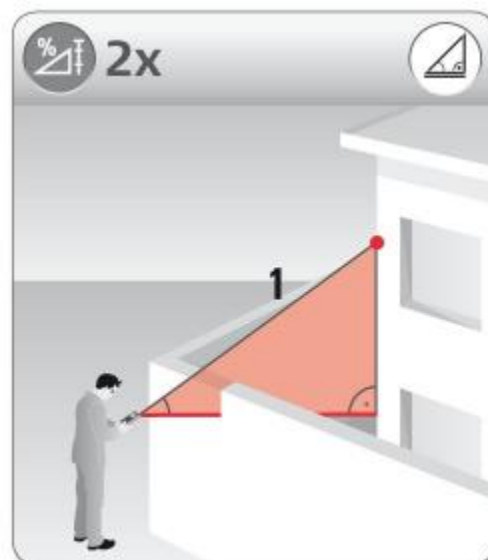

ü **Přesnost měření  $\pm 1$  mm**

ü **Dosah 5cm až 100 m**

ü **Malý rozměr**

Dálkoměr je nejen lehký (110 g), ale vejde se pohodlně i do kapsy (rozměry 125 x 45 x 24 mm).

ü **Měření sklonu**

Zabudovaný sklonoměr jednoduše a rychle měří sklon do  $\pm 45^\circ$ . Se senzorem sklonu umíte také změřit vodorovnou délku i přes překážky.

ü **Multifunkční koncovka**

Výsuvná koncovka umožňuje měřit z rohů místnosti nebo například od hrany. Navíc dálkoměr sám rozpozná, ve které poloze se koncovka právě nachází a přizpůsobí tomu počátek měření.

ü **Automatické osvětlení displeje a klávesnice**

Zabudovaný senzor rozezná, jestli měříte za šera a automaticky zapne osvětlení displeje a klávesnice.

ü **Funkce Vytyčování**

Do dálkoměru můžete uložit dvě různé délky a potom je následně odečítat od právě změřené délky. Tak vidíte, jak musíte s přístrojem hýbat k vytyčované délce, navíc jsou na displeji šipky, které ukazují jakým směrem dálkoměr posunovat. Když se k vytyčovanému bodu přiblížíte na 10 cm, ozve se zvukový signál.